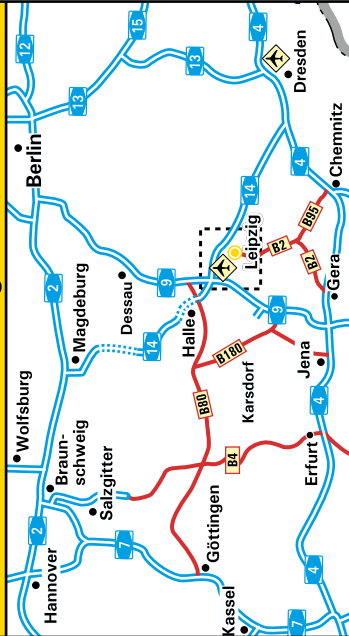

Verbundnetz Gas AG

VNG - Verbundnetz Gas Aktiengesellschaft
Braunstraße 7, 04347 Leipzig
Tel: +49 341 443-0, Fax: +49 341 443-2006
www.vng.de